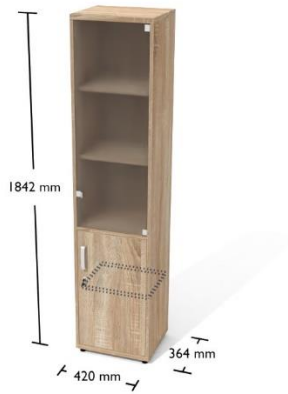

Załącznik nr 2 – opis przedmiotu zamówienia

Szacunkowa wartość przedmiotu zamówienia

Nazwa/opis		Cena jedn. brutto	Ilość	Wartość Brutto
	<ul style="list-style-type: none"> • Biurko gabinetowe o konstrukcji płytowej, • wymiary: 1700 x 920 x 760h, • Kolor okleiny: Dąb Sonoma 		1	
	<ul style="list-style-type: none"> • kontener, 3 szuflady, • wymiary: 430 x 500 x 722h • Kolor okleiny: Dąb Sonoma 		1	

	<ul style="list-style-type: none"> • dostawka do biurka, • wymiary: 600 x 750, • Kolor okleiny: Dąb Sonoma 		1	
	<ul style="list-style-type: none"> • Regał niski, drzwi wpuszczane, zamykany na kluczyk. Podzielony półkami na 3 przestrzenie o wysokości segregatora, dodatkowe nawierty umożliwiają zmianę wysokości każdej półki w 5 położeniach. • Materiał: płyta wiórowa, • wymiary: 800x364x1137h • Kolor okleiny: Dąb Sonoma 		1	

	<ul style="list-style-type: none">• Stół gabinetowy o konstrukcji płytowej, nogi kształtowe, regulacja wysokości na stopce,• Materiał: płyta wiórowa,• wymiary: 1800x1000x760h• Kolor okleiny: Dąb Sonoma		1	
	<ul style="list-style-type: none">• Biurko gabinetowe o konstrukcji płytowej, nogi kształtowe, regulacja wysokości na stopce,• Materiał: płyta wiórowa,• wymiary: 2150x1040x760h• Kolor okleiny: Dąb Sonoma		1	

	<ul style="list-style-type: none"> • Biurko gabinetowe o konstrukcji płytowej, nogi kształtowe, regulacja wysokości na stopce, • Materiał: płyta wiórowa, • Wymiary: 2200x1200x760h, • Kolor okleiny: Dąb Sonoma 		1	
	<ul style="list-style-type: none"> • kontener, 4 szuflady, zamykany na kluczek, • Wymiary: 430x504x760h, • Kolor okleiny: Dąb Sonoma 		7	